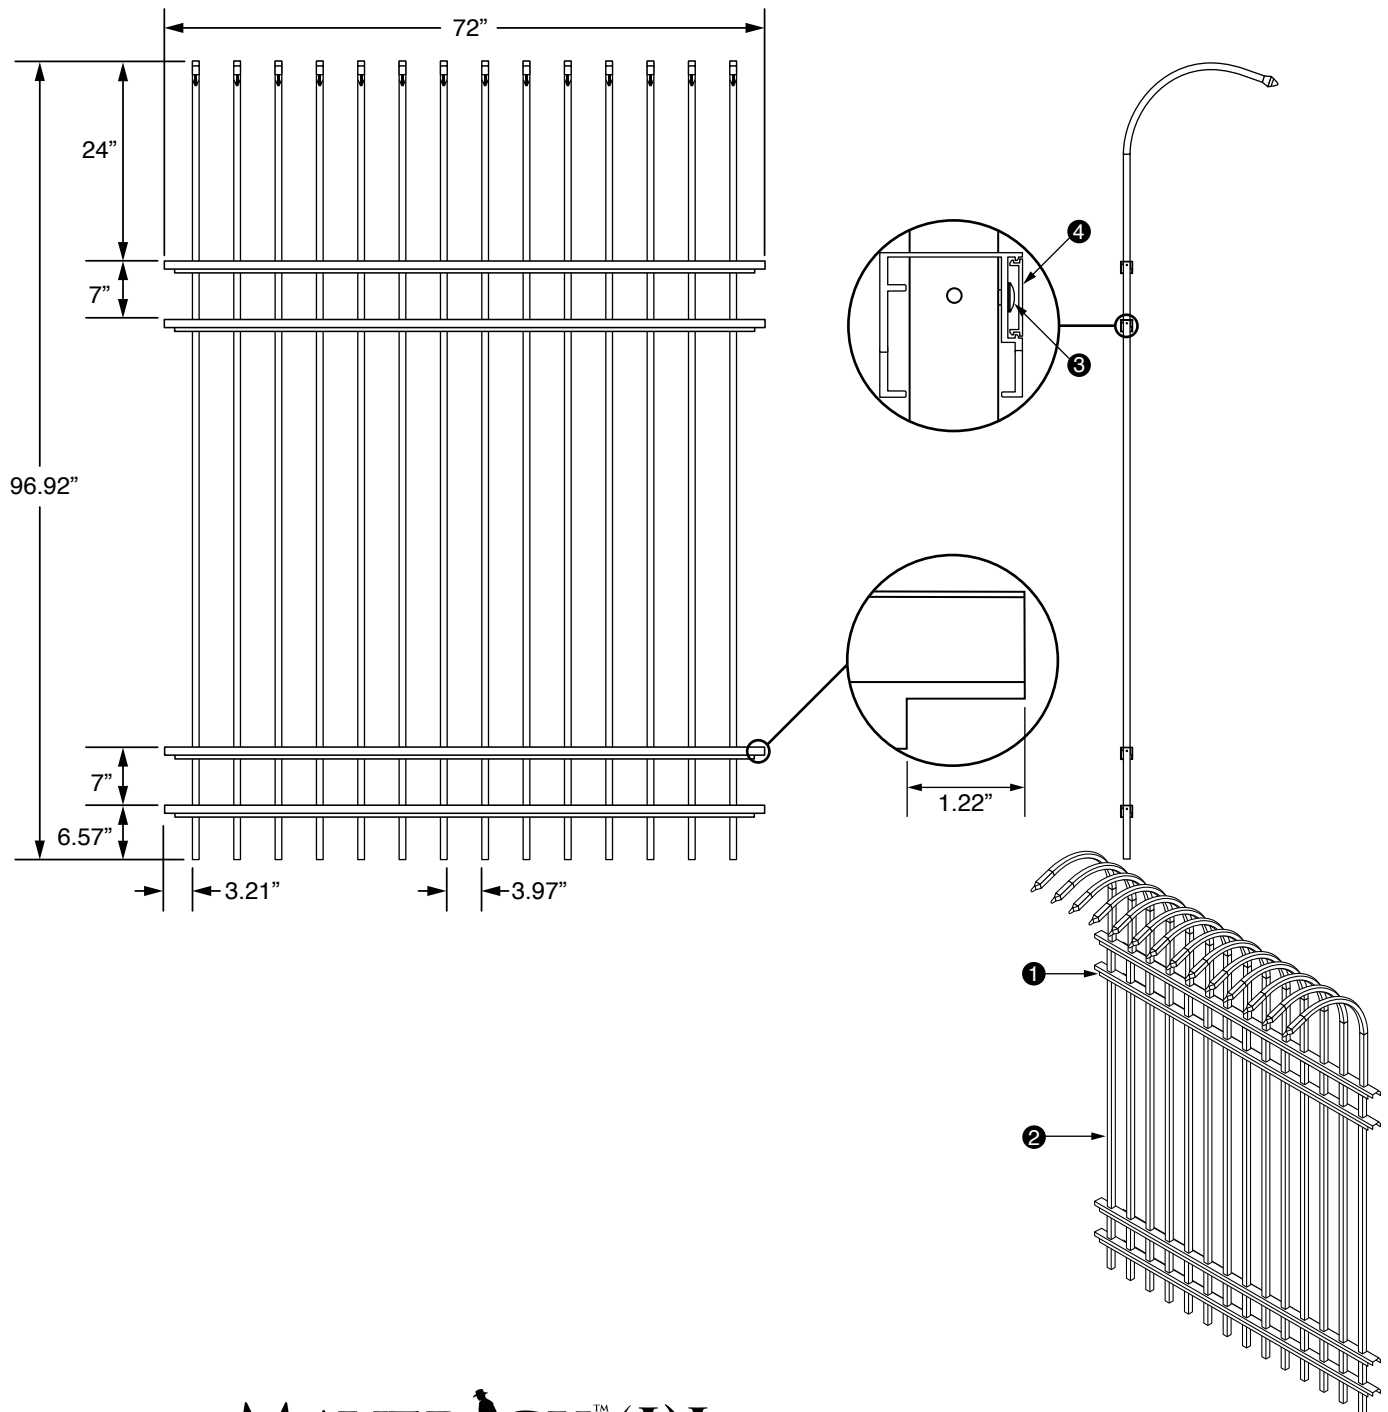

## MAVERICK<sup>TM</sup> (I) INDUSTRIAL

8'H x 6'W Guardian Plus Bend 4 Rail

#MUI-IPK9672GP4M