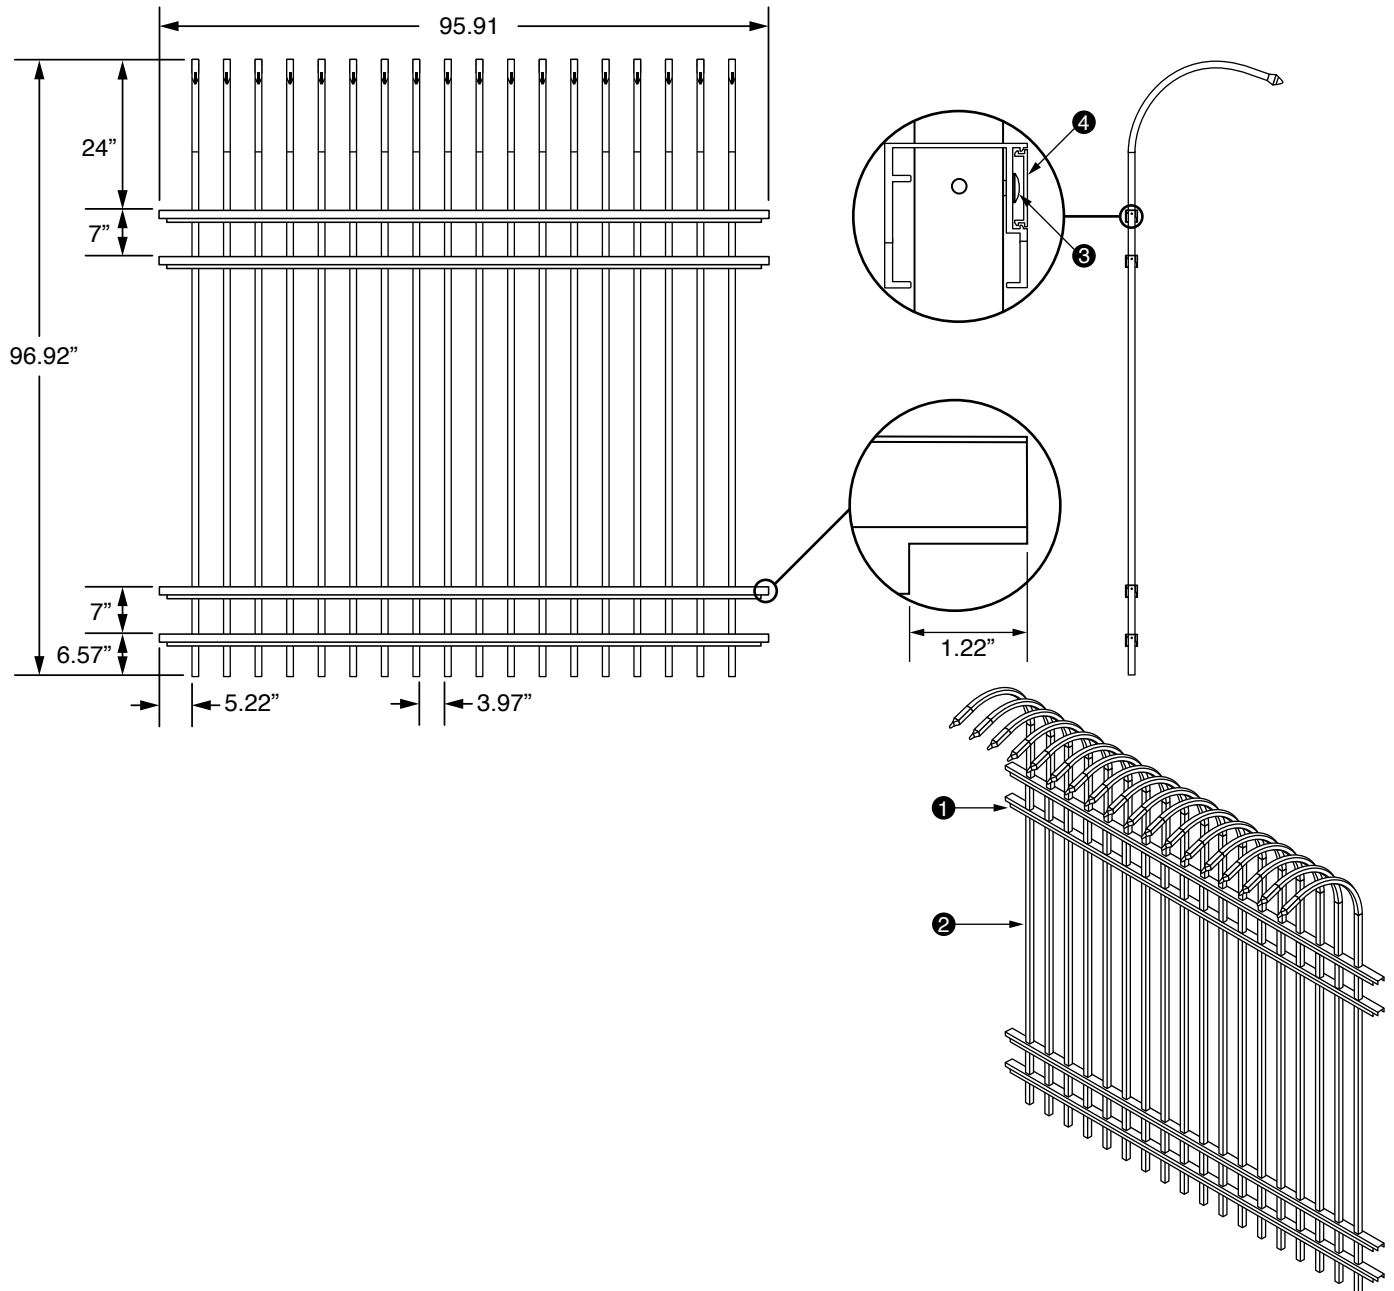

## MAVERICK<sup>TM</sup> (I) INDUSTRIAL

8'H x 8'W Guardian Plus Bend 4 Rail

#MUI-IP9696GP4M