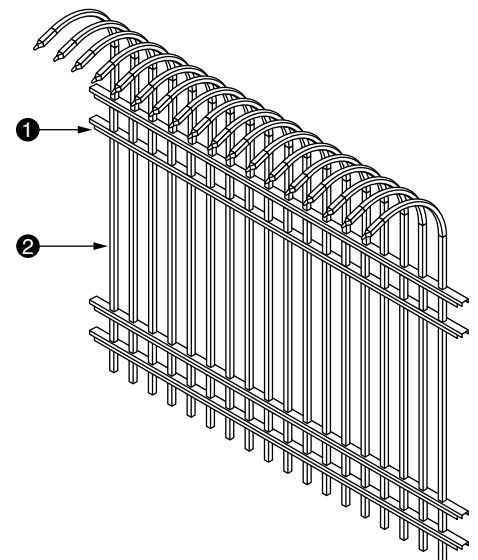

MAVERICK™ (I) INDUSTRIAL

7'H x 8'W Guardian Plus Bend 4 Rail

MUI-IP8496GP4M