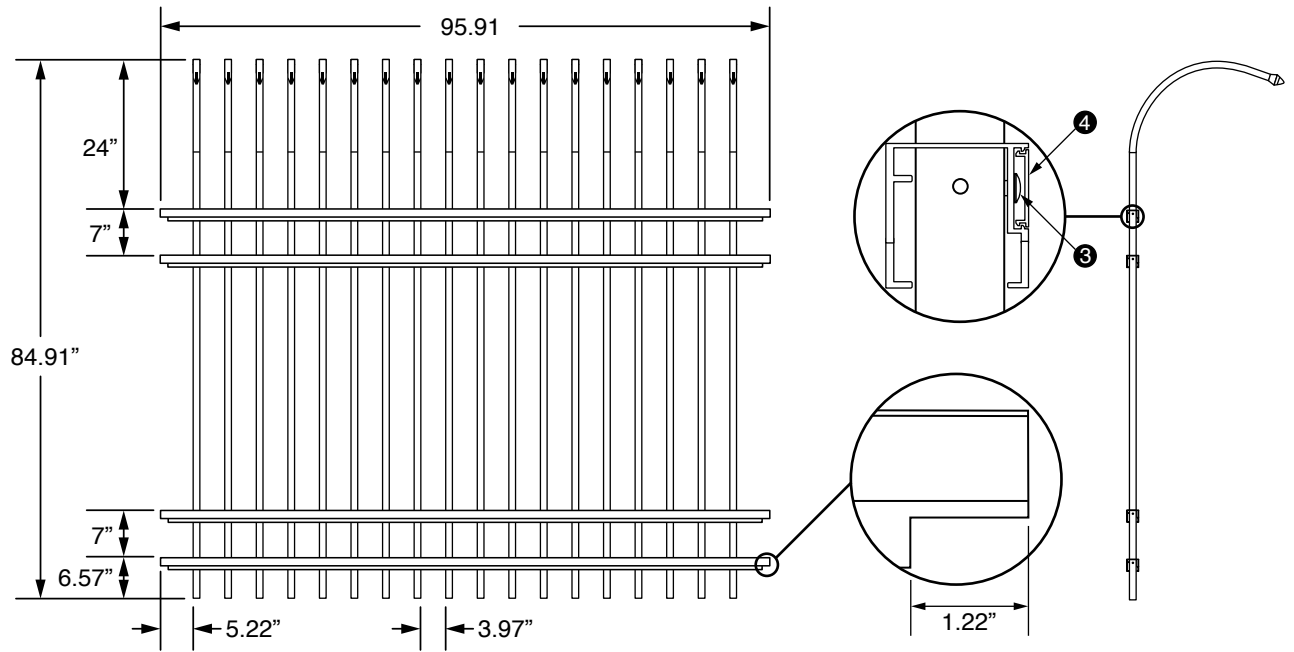

MAVERICK™ (I) INDUSTRIAL

7'H x 8'W Guardian Plus Bend 4 Rail

MUI-IP8496GP4M