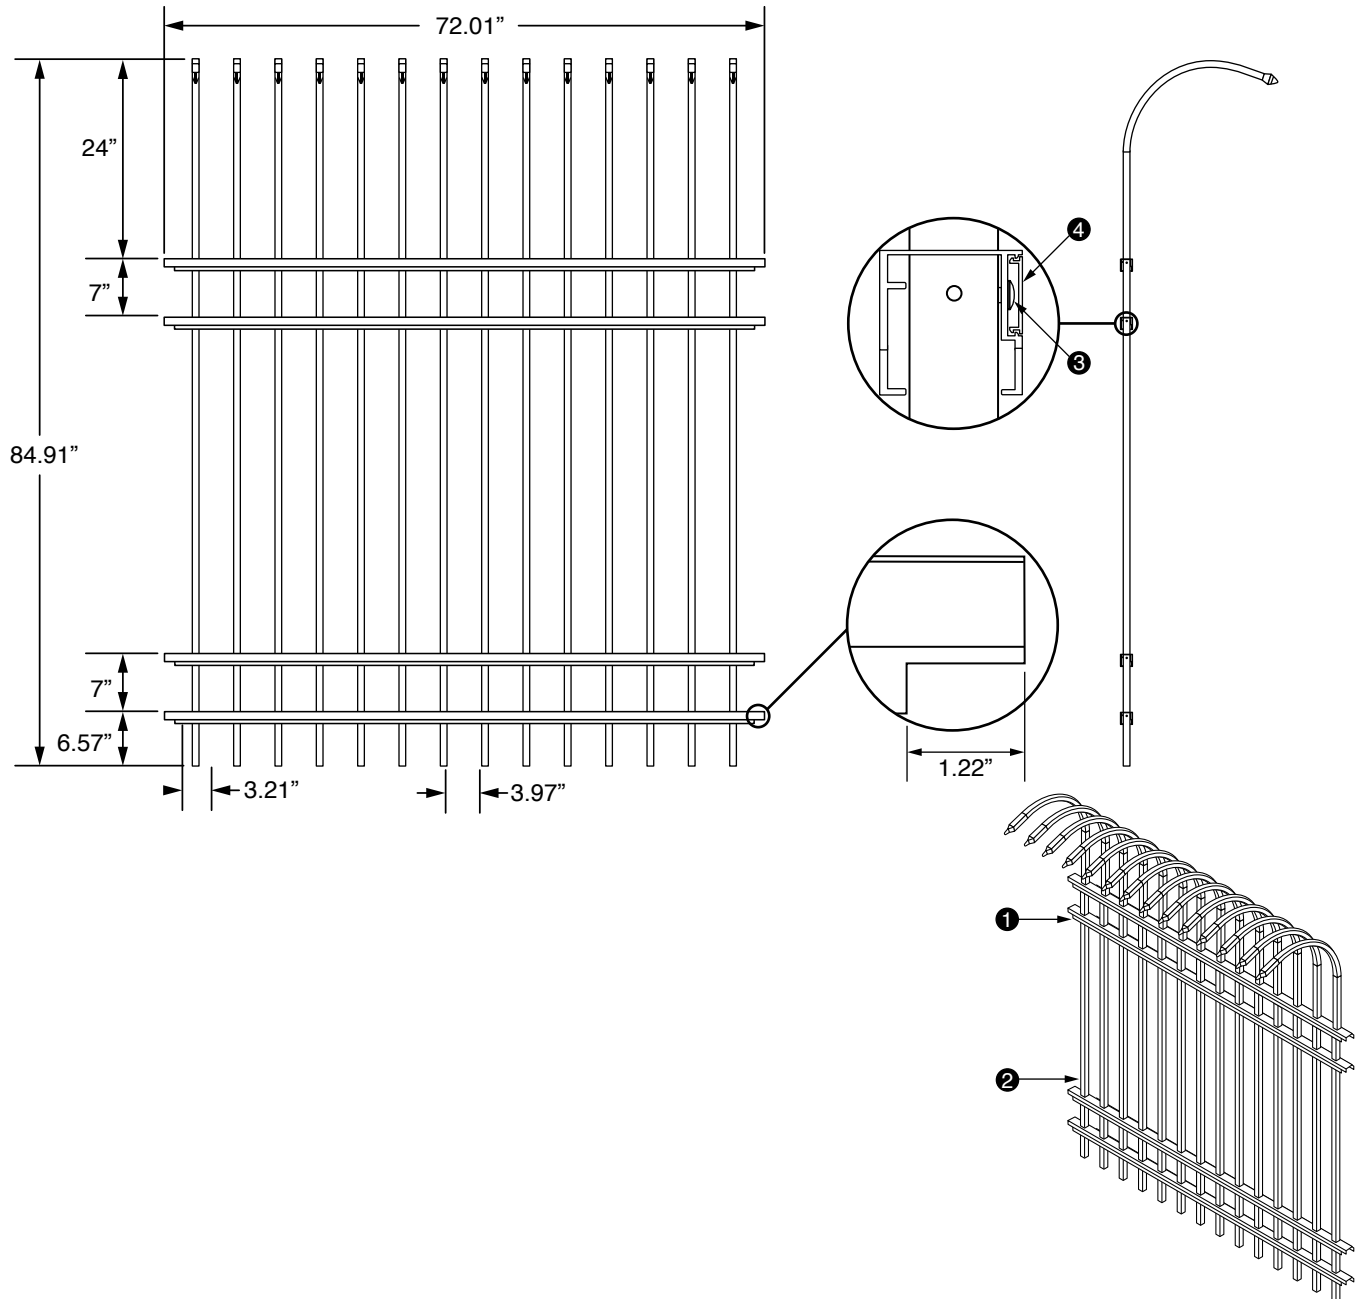

## MAVERICK<sup>TM</sup> (I) INDUSTRIAL 7'H x 6'W Guardian Plus Bend 4 Rail