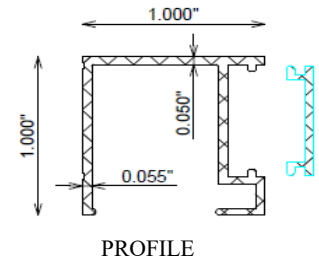

Note:

Center to Center Dimension = 70 1/2 + Post Width

(A) Heights	
<input type="checkbox"/>	36"
<input type="checkbox"/>	42"
<input type="checkbox"/>	48"
<input type="checkbox"/>	54"
<input type="checkbox"/>	60"
<input type="checkbox"/>	72"

(B) Post Sizes	
<input type="checkbox"/>	2" Sq. Tube x 0.062"
<input type="checkbox"/>	2" Sq. Tube x 0.080"
<input type="checkbox"/>	2" Sq. Tube x 0.125"
<input type="checkbox"/>	2 1/2" Sq. Tube x 0.080"
<input type="checkbox"/>	2 1/2" Sq. Tube x 0.125"

## MAVERICK ULTRA <sup>TM</sup> (RESIDENTIAL)

Panel width 6' Camden 3 Rail Flush Bottom