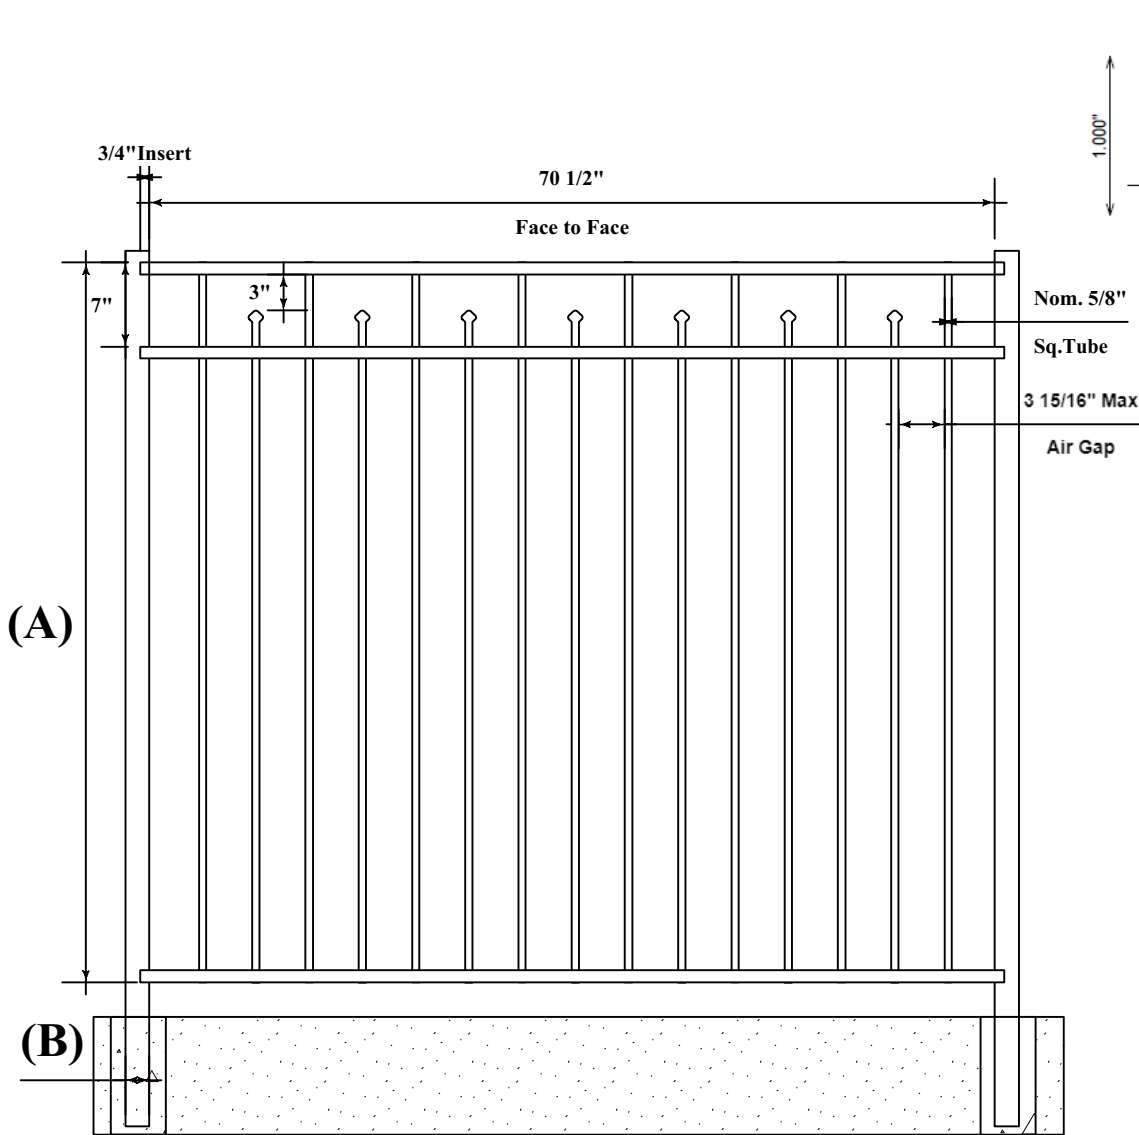

Note:

Center to Center Dimension = 70 1/2 + Post Width

(A) Heights	
<input type="checkbox"/>	36"
<input type="checkbox"/>	42"
<input type="checkbox"/>	48"
<input type="checkbox"/>	54"
<input type="checkbox"/>	60"
<input type="checkbox"/>	72"

(B) Post Sizes	
<input type="checkbox"/>	2" Sq. Tube x 0.062"
<input type="checkbox"/>	2" Sq. Tube x 0.080"
<input type="checkbox"/>	2" Sq. Tube x 0.125"
<input type="checkbox"/>	2 1/2" Sq. Tube x 0.080"
<input type="checkbox"/>	2 1/2" Sq. Tube x 0.125"

## MAVERICK ULTRA <sup>TM</sup> (RESIDENTIAL)

Panel width 6' Camden 3 Rail Flush Bottom