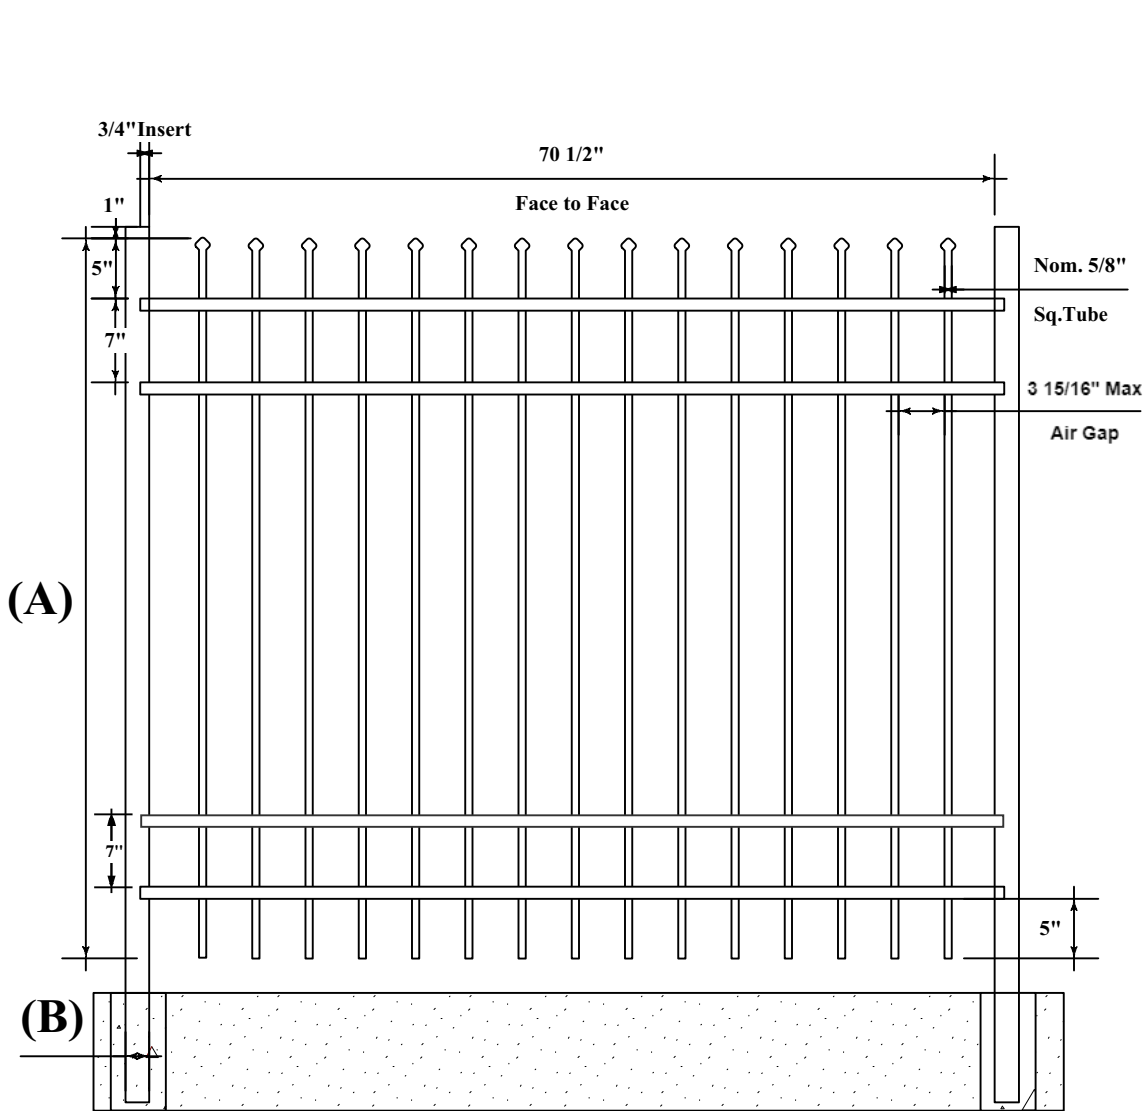

Note:  
 Center to Center Dimension = 70 1/2 + Post Width

(A) Heights		(B) Post Sizes	
<input type="checkbox"/>	36"	<input type="checkbox"/>	2" Sq. Tube x 0.062"
<input type="checkbox"/>	42"	<input type="checkbox"/>	2" Sq. Tube x 0.080"
<input type="checkbox"/>	48"	<input type="checkbox"/>	2" Sq. Tube x 0.125"
<input type="checkbox"/>	60"	<input type="checkbox"/>	2 1/2" Sq. Tube x 0.080"
<input type="checkbox"/>	72"	<input type="checkbox"/>	2 1/2" Sq. Tube x 0.125"

**MAVERICK ULTRA <sup>TM</sup> (RESIDENTIAL)**  
 Panel width 6' Barcelona 4 Rail