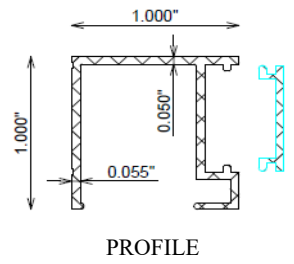

Note:  
 Center to Center Dimension = 70 1/2 + Post Width

(A) Heights		(B) Post Sizes	
<input type="checkbox"/>	36"	<input type="checkbox"/>	2" Sq. Tube x 0.062"
<input type="checkbox"/>	42"	<input type="checkbox"/>	2" Sq. Tube x 0.080"
<input type="checkbox"/>	48"	<input type="checkbox"/>	2" Sq. Tube x 0.125"
<input type="checkbox"/>	60"	<input type="checkbox"/>	2 1/2" Sq. Tube x 0.080"
<input type="checkbox"/>	72"	<input type="checkbox"/>	2 1/2" Sq. Tube x 0.125"

**MAVERICK ULTRA <sup>TM</sup> (RESIDENTIAL)**  
 Panel width 6' Barcelona 4 Rail