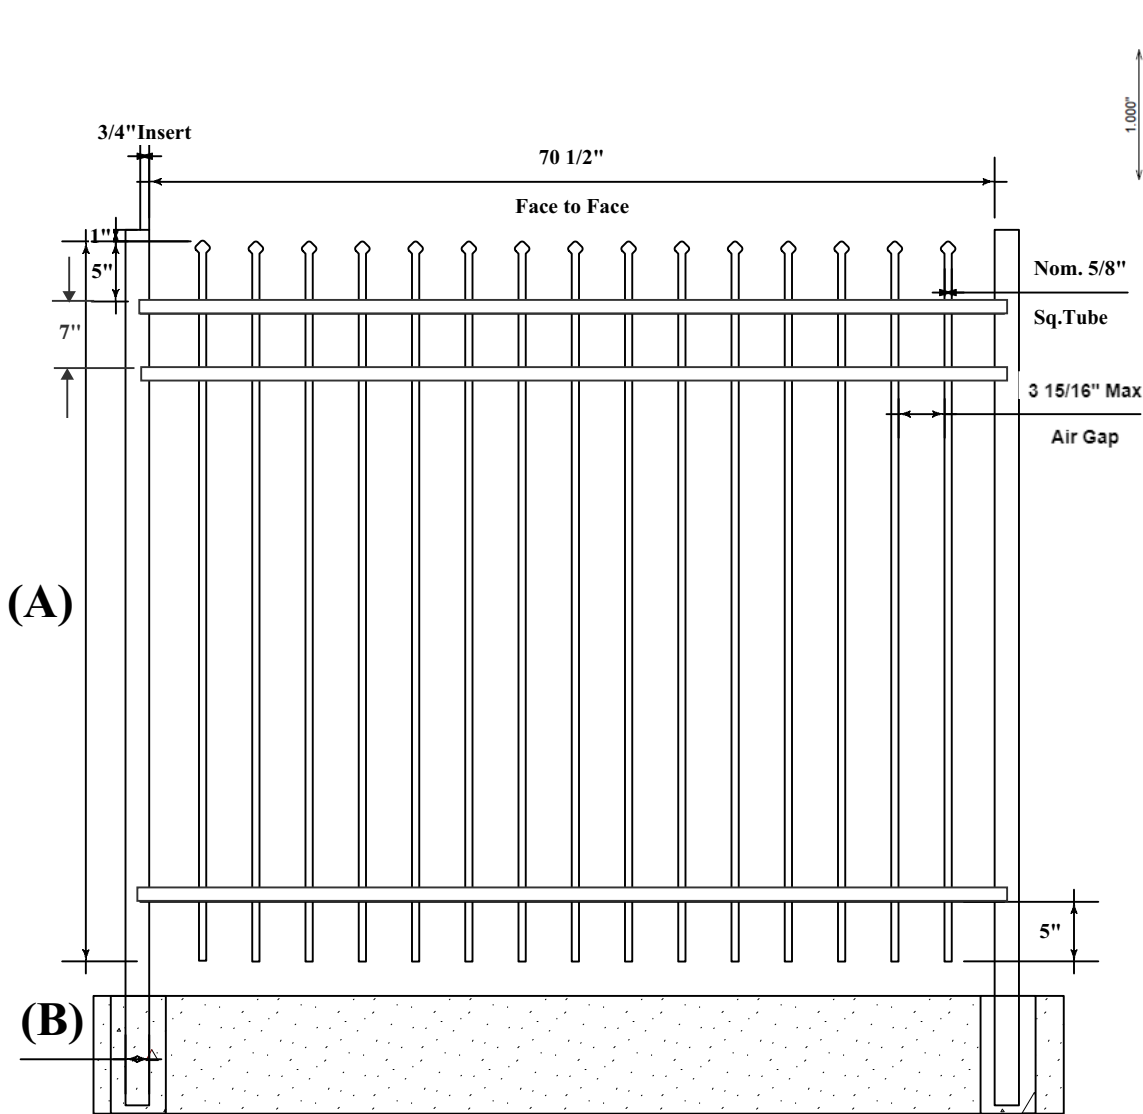

Note:
 Center to Center Dimension = 70 1/2 + Post Width

(A) Heights	
<input type="checkbox"/>	36"
<input type="checkbox"/>	42"
<input type="checkbox"/>	48"
<input type="checkbox"/>	60"
<input type="checkbox"/>	72"

(B) Post Sizes	
<input type="checkbox"/>	2" Sq. x 0.062" Wall
<input type="checkbox"/>	2" Sq. x 0.080" Wall
<input type="checkbox"/>	2 1/2" Sq. x 0.080" Wall
<input type="checkbox"/>	2 1/2" Sq. x 0.125" Wall
<input type="checkbox"/>	3" Sq. x 0.125" Wall

MAVERICK ULTRA™ (RESIDENTIAL)

Panel width 6' Barcelona 3 Rail Traditional Bottom