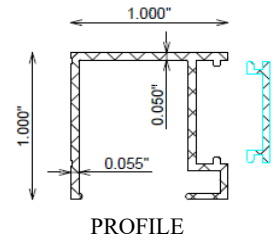

Note:

Center to Center Dimension = $70 \frac{1}{2} + \text{Post Width}$

(A) Heights	(B) Post Sizes
<input type="checkbox"/> 36"	<input type="checkbox"/> 2" Sq. x 0.062" Wall
<input type="checkbox"/> 42"	<input type="checkbox"/> 2" Sq. x 0.080" Wall
<input type="checkbox"/> 48"	<input type="checkbox"/> 2" Sq. x 0.125" Wall
<input type="checkbox"/> 54"	<input type="checkbox"/> 2 1/2" Sq. x 0.080" Wall
<input type="checkbox"/> 60"	<input type="checkbox"/> 2 1/2" Sq. x 0.125" Wall

MAVERICK ULTRA TM (RESIDENTIAL)

Panel width 6' Aberdeen 3 Rail Flat Top Flush Bottom