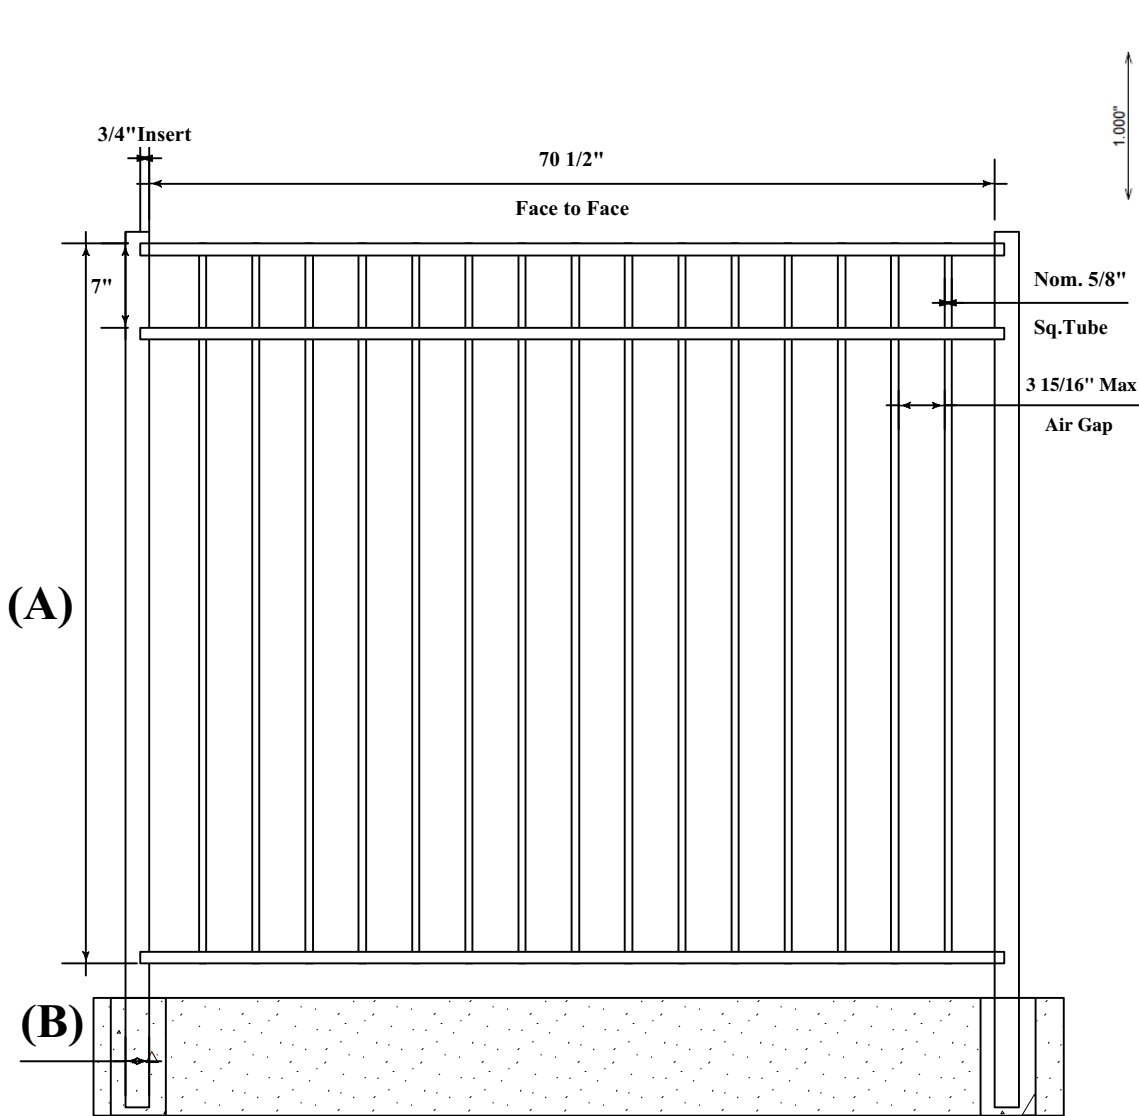

Note:

Center to Center Dimension = $70 \frac{1}{2} + \text{Post Width}$

(A) Heights	(B) Post Sizes
<input type="checkbox"/> 36"	<input type="checkbox"/> 2" Sq. x 0.062" Wall
<input type="checkbox"/> 42"	<input type="checkbox"/> 2" Sq. x 0.080" Wall
<input type="checkbox"/> 48"	<input type="checkbox"/> 2" Sq. x 0.125" Wall
<input type="checkbox"/> 54"	<input type="checkbox"/> 2 1/2" Sq. x 0.080" Wall
<input type="checkbox"/> 60"	<input type="checkbox"/> 2 1/2" Sq. x 0.125" Wall

MAVERICK ULTRA TM (RESIDENTIAL)

Panel width 6' Aberdeen 3 Rail Flat Top Flush Bottom