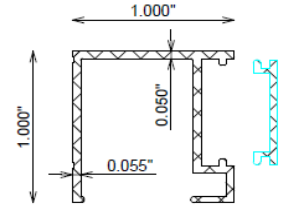

PROFILE

Note:
 Center to Center Dimension = $70 \frac{1}{2} + \text{Post Width}$

(A) Heights	(B) Post Sizes
<input type="checkbox"/> 36"	<input type="checkbox"/> 2" Sq. x 0.062" Wall
<input type="checkbox"/> 42"	<input type="checkbox"/> 2" Sq. x 0.080" Wall
<input type="checkbox"/> 48"	<input type="checkbox"/> 2" Sq. x 0.125" Wall
<input type="checkbox"/> 60"	<input type="checkbox"/> 2 1/2" Sq. x 0.080" Wall
<input type="checkbox"/> 72"	<input type="checkbox"/> 2 1/2" Sq. x 0.125" Wall

MAVERICK ULTRA TM (RESIDENTIAL)

Panel width 6' Aberdeen 3 Rail Flat Top