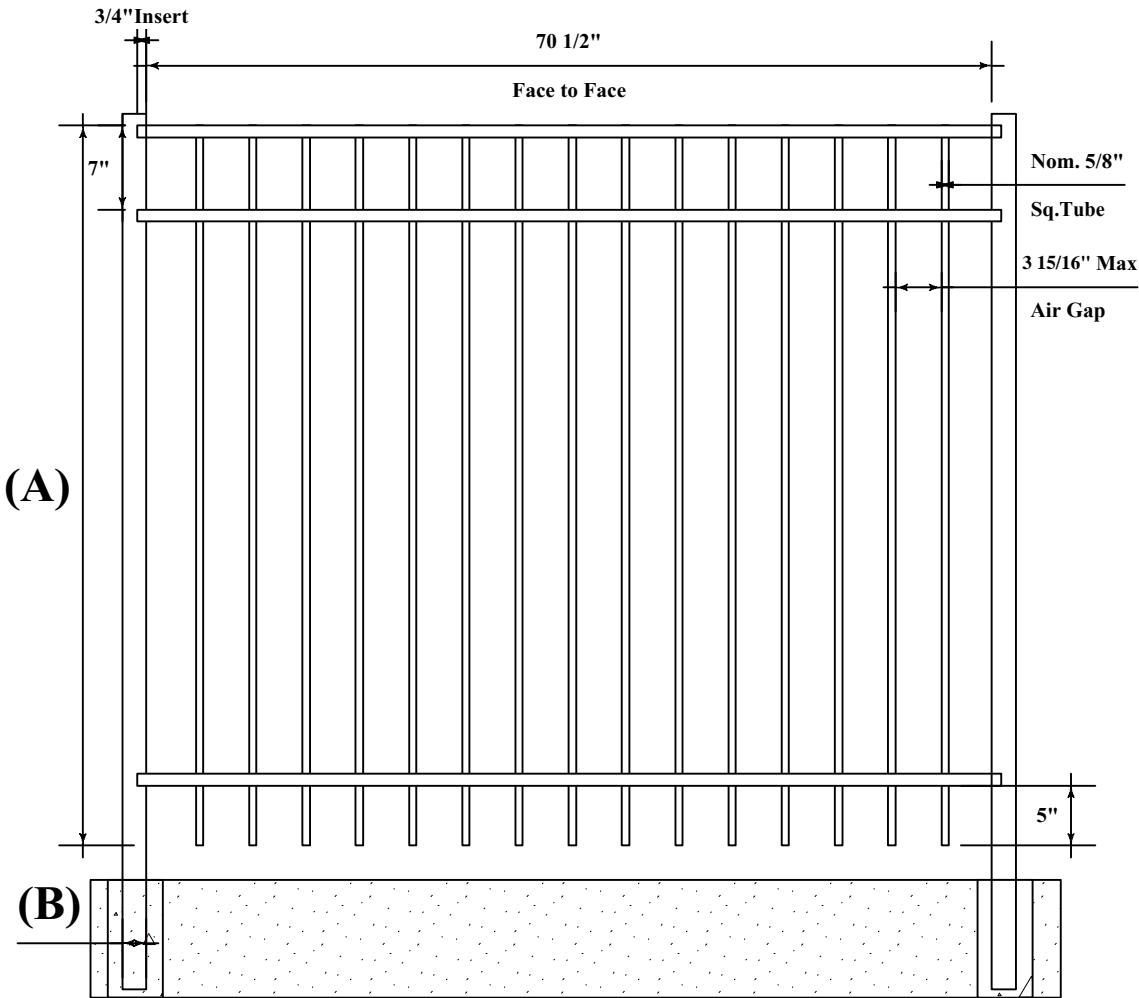

PROFILE

Note:
 Center to Center Dimension = $70 \frac{1}{2} + \text{Post Width}$

(A) Heights	(B) Post Sizes
<input type="checkbox"/> 36"	<input type="checkbox"/> 2" Sq. x 0.062" Wall
<input type="checkbox"/> 42"	<input type="checkbox"/> 2" Sq. x 0.080" Wall
<input type="checkbox"/> 48"	<input type="checkbox"/> 2" Sq. x 0.125" Wall
<input type="checkbox"/> 60"	<input type="checkbox"/> 2 1/2" Sq. x 0.080" Wall
<input type="checkbox"/> 72"	<input type="checkbox"/> 2 1/2" Sq. x 0.125" Wall

MAVERICK ULTRA TM (RESIDENTIAL)

Panel width 6' Aberdeen 3 Rail Flat Top