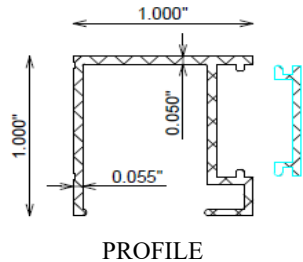

Note:  
 Center to Center Dimension = 70 1/2 + Post Width

(A) Heights	
<input type="checkbox"/>	36"
<input type="checkbox"/>	42"
<input type="checkbox"/>	48"

(B) Post Sizes	
<input type="checkbox"/>	2" Sq. x 0.062" Wall
<input type="checkbox"/>	2" Sq. x 0.080" Wall
<input type="checkbox"/>	2" Sq. x 0.125" Wall
<input type="checkbox"/>	2 1/2" Sq. x 0.080" Wall
<input type="checkbox"/>	2 1/2" Sq. x 0.125" Wall

## MAVERICK ULTRA <sup>TM</sup> (RESIDENTIAL)

Panel width 6' Aberdeen 2 Rail Flush Bottom