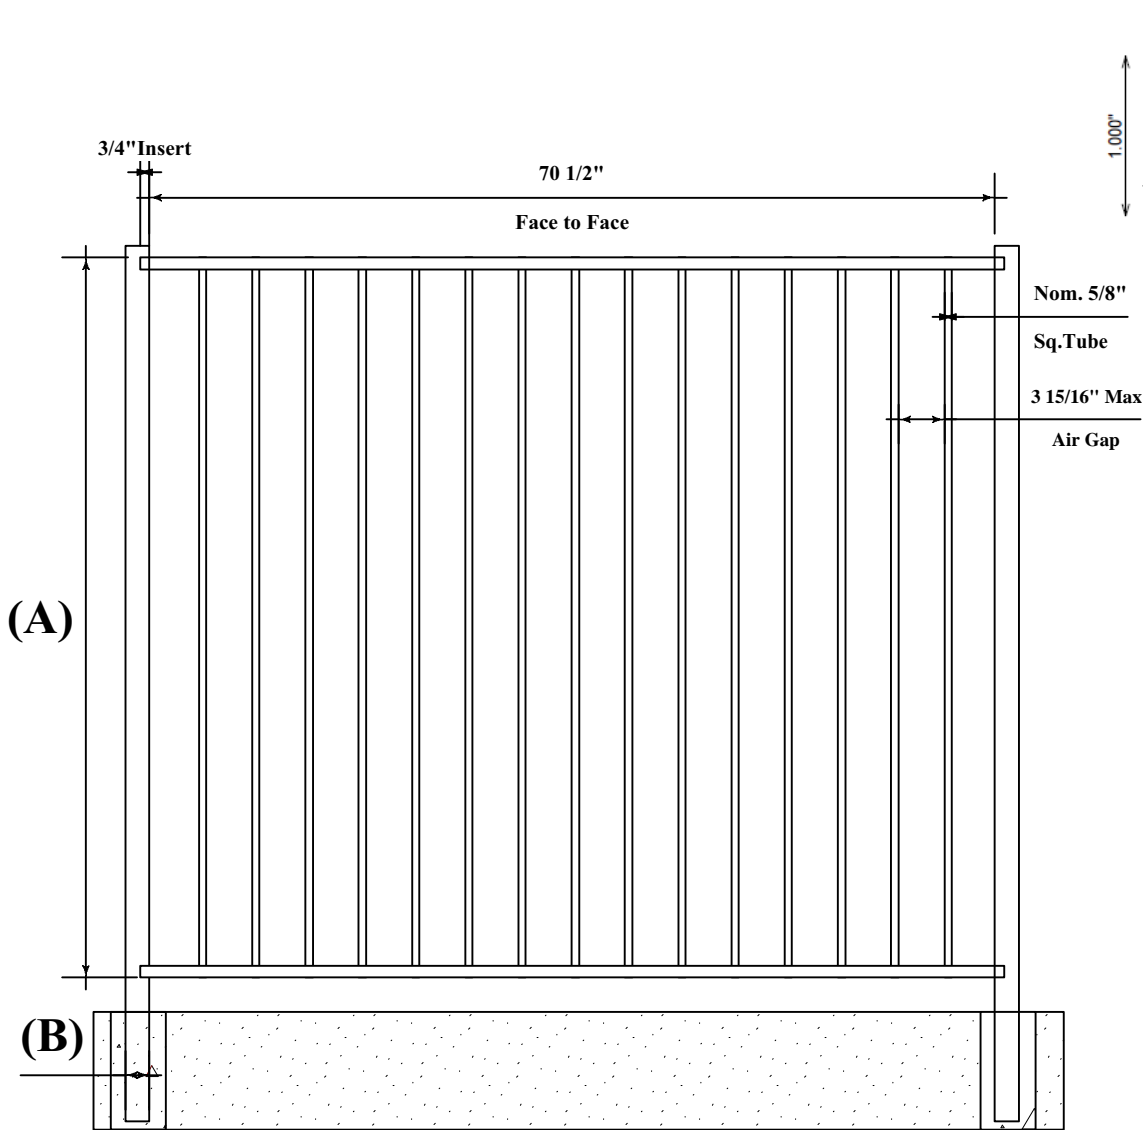

Note:  
 Center to Center Dimension = 70 1/2 + Post Width

(A) Heights	
<input type="checkbox"/>	36"
<input type="checkbox"/>	42"
<input type="checkbox"/>	48"

(B) Post Sizes	
<input type="checkbox"/>	2" Sq. x 0.062" Wall
<input type="checkbox"/>	2" Sq. x 0.080" Wall
<input type="checkbox"/>	2" Sq. x 0.125" Wall
<input type="checkbox"/>	2 1/2" Sq. x 0.080" Wall
<input type="checkbox"/>	2 1/2" Sq. x 0.125" Wall

## MAVERICK ULTRA <sup>TM</sup> (RESIDENTIAL)

Panel width 6' Aberdeen 2 Rail Flush Bottom